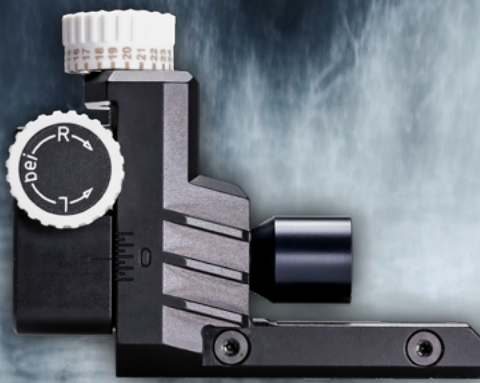

GRÜNING+ELMIGER
SWITZERLAND

SIGSAUER
+ SWISS
PRECISION

645.-

Art. Nr.: 16.1552

C+MPACT

Le nouveau dioptre de précision

Utilisable des deux côtés grâce à deux molettes de réglage latéral (gauche et droite)

Construction très compacte

Rail à queue d'aronde de 11 mm

Guides linéaires sans jeu pour une précision optimale

Pare-soleil inclus

Échelle de référence pour le réglage en hauteur et en dérive

Molettes de réglage supérieures pour un champ de vision optimal

Silhouette fine

Grande plage de réglage