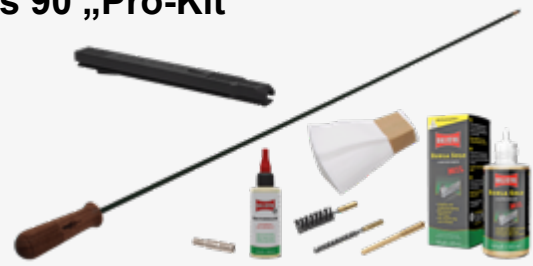

Fass 90 „Pro-Kit“

Art. No. 42.8000.1 CHF 183.-

Kit comprenant :

bâton de nettoyage pour Fass 90, calibre 5,6 mm GP90
huile universelle Ballistol avec seringue doseuse, 100 ml
brosse métallique Fass 90 calibre 5,6 mm GP90, M4x0,5
brosse métallique pour tube à gaz Fass 90
Bouchon de nettoyage pour Fass 90
Bandes de nettoyage pour fusil d'origine, calibre 5,6 mm/GP90, lot de 100
Nettoyant pour canon Ballistol Robla Solo MIL, 65 ml
Guide-bâton de nettoyage G+E Fass 90
Adaptateur à changement rapide G+E M4x0,5 extérieur -
Ø M4x0,5 intérieur, magnétique
Boîte de transport