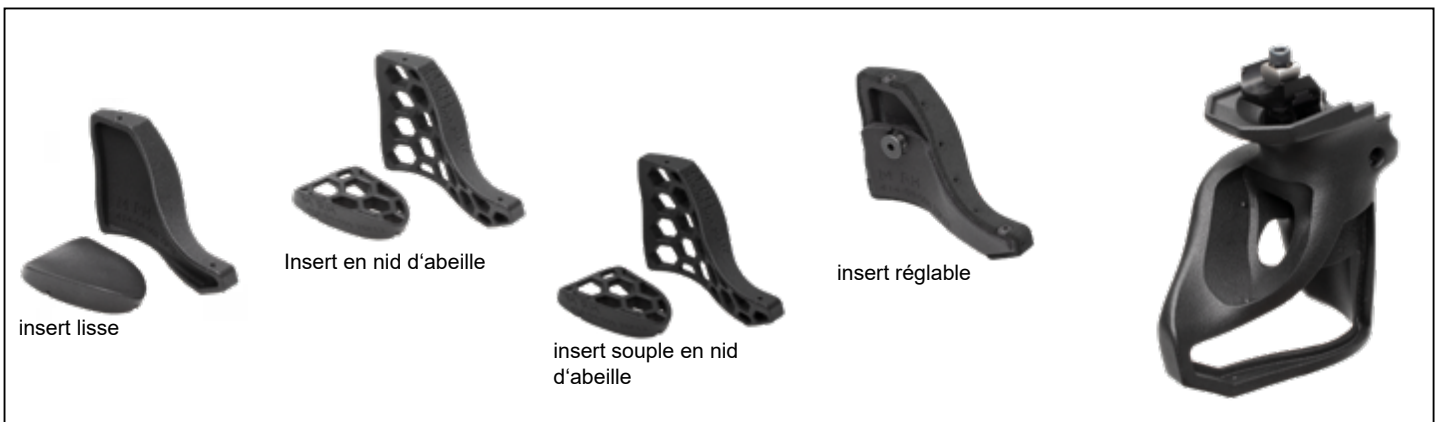

3D Poignée II

insert lisse

Insert en nid d'abeille

insert souple en nid d'abeille

insert réglable

mouvement universel

4 tailles différentes disponibles (pour droitiers et gauchers)

montage rapide et facile