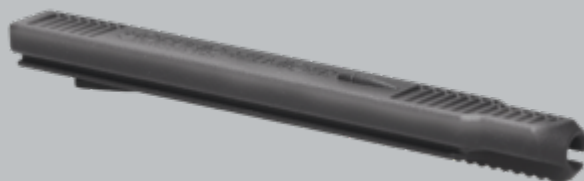

Art. No. 14.9770 **CHF 47.-**
G+E Guide Bâtonnet Fass 90