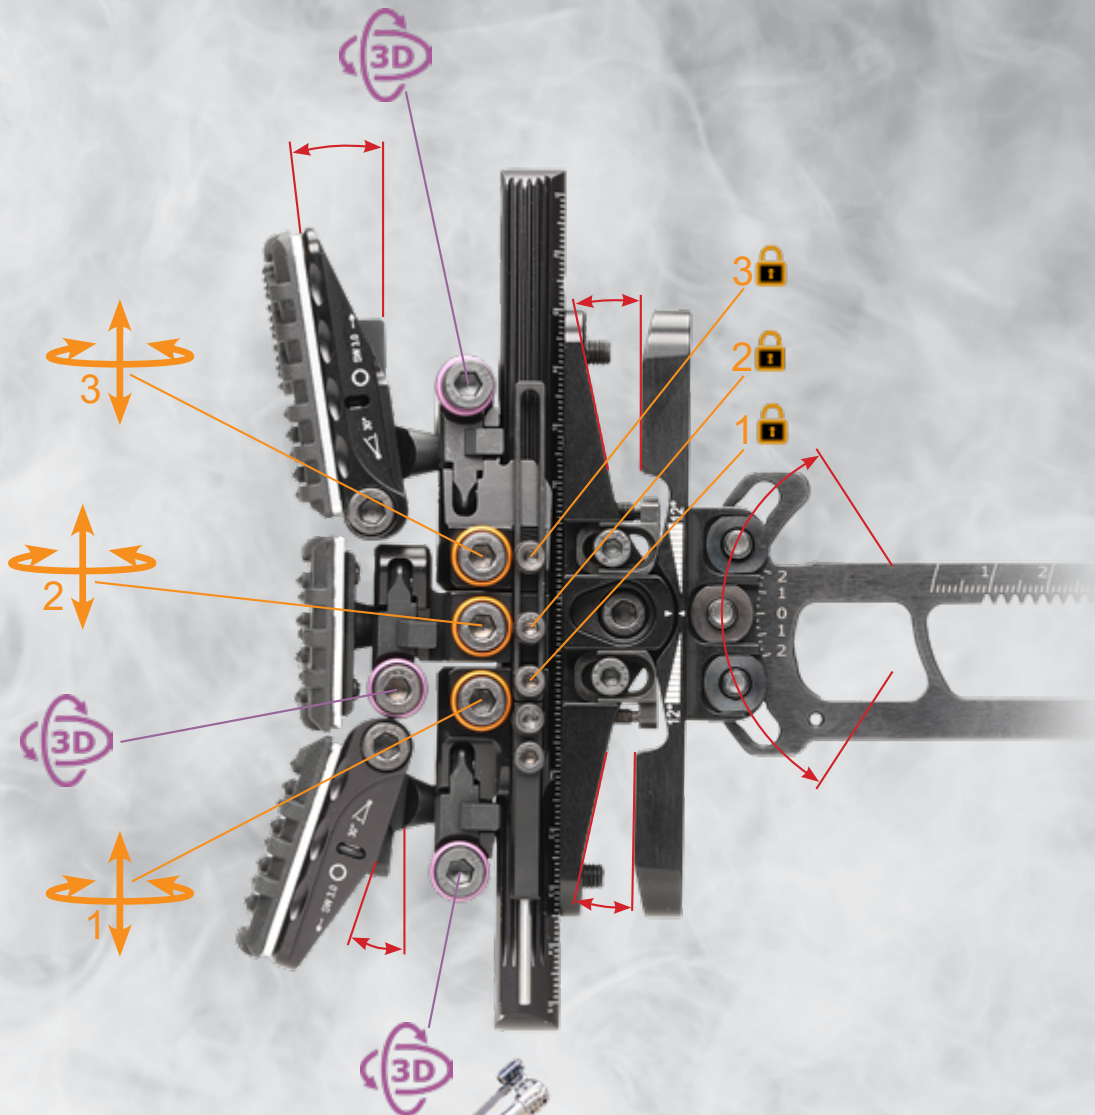

NEU!

TOMASZ BARTNIK
POLAND
590 POINTS

CISM WM NORWAY
2x WORLD RECORD

JEANETTE HEGG-DUESTAD
NORWAY
594 POINTS

Fusil standard

PRO 1

Art. No. **14.8119**
232 g
CHF 625.–

PRO 5