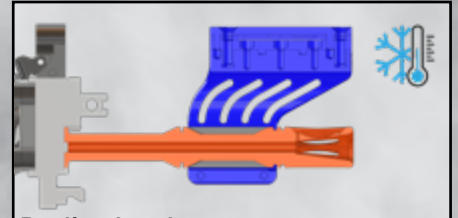

Barrière thermique:

Le support de guidon est thermiquement isolé du canon et n'absorbe aucune chaleur.