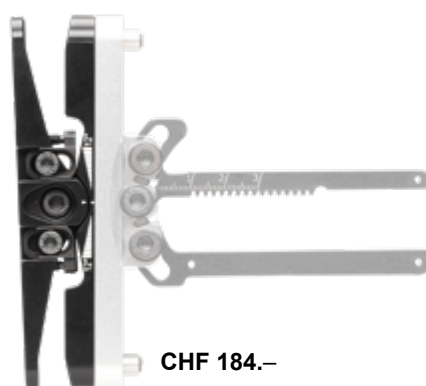

ANGLE SUPPORT

Art. No. **14.8126** ●
Angle Plate Support avec crémaillère
courte, 203 g

Art. No. **14.8128** ●
Angle Plate Support sans crémaillère, 141 g

Art. No. **14.8127** ●
Angle Plate Support avec crémaillère
longue, 229 g