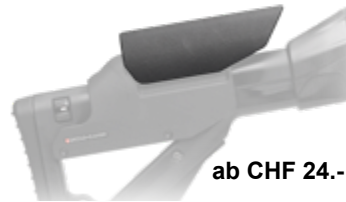

Fass 90 Crosse

CHF 39.-

Art. No. 14.9733 RH
14.9733.1 LH
Appui-joue G+E Fass 90,
forme incurvée, pour **crosse
standard et crosse
téléscopique**

ab CHF 31.-

Art. No. 14.9746.01-14.9746.10
Rehausse d'appui-joue G+E
Fass 90 **crosse standard**
hauteurs:
**2.5/5/7.5/10/12.5/15/
17.5/20/22.5/25mm**