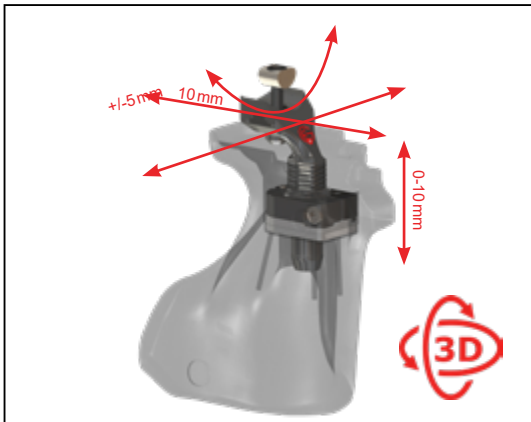

3D Poignée II

insert lisse

Insert en nid d'abeille

insert souple en nid d'abeille

insert réglable

mouvement universel

4 tailles différentes disponibles (pour droitiers et gauchers)

montage rapide et facile