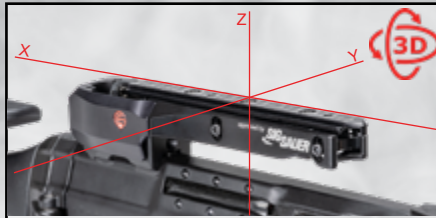

plage de réglage en longueur la plus grande de tous les systèmes du marché.

Aligné:

Seul système dont la visée est parfaitement alignée sur tous les axes.

Barrière thermique:

Le support de guidon est thermiquement isolé du canon et n'absorbe aucune chaleur.