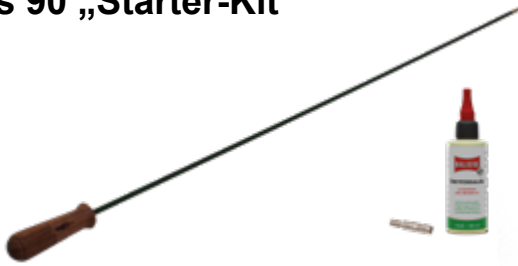

Fass 90 „Starter-Kit“

Art. No. 42.8000 CHF 112.-

Kit comprenant:

Bâton de nettoyage pour Fass 90, cal. 5,6 mm GP90 M4x0,5
Huile universelle Ballistol avec seringue doseuse, 100 ml
Adaptateur à changement rapide G+E M4x0,5 extérieur -
Ø M4x0,5 intérieur, magnétique
(utilisation de brosses en acier et de porte-étoupe provenant du
kit de nettoyage d'origine)
Boîte de transport