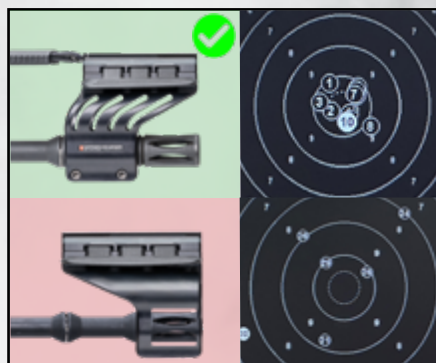

Amortisseur de coups de feu:

pas d'influence sur les gaz de bouche par le montage derrière l'amortisseur de tir. Une précision irréprochable!