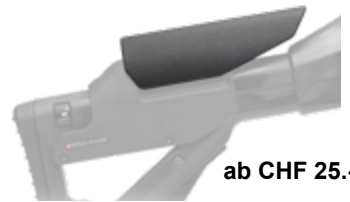

ab CHF 25.-

Art. No. 14.9748.01-14.9748.10
Rehausse d'appui-joue **+20
mm** G+E Fass 90 **crosse
téléscopique**
hauteurs
**2.5/5/7.5/10/12.5/15/
17.5/20/22.5/25mm**