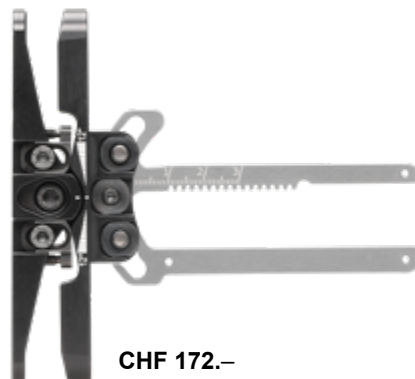

ANGLE SUPPORT

Art. No. **14.8126** ●
Angle Plate Support avec crémaillère
courte, 203 g

Art. No. **14.8128** ●
Angle Plate Support sans crémaillère, 141 g

Art. No. **14.8127** ●
Angle Plate Support avec crémaillère
longue, 229 g