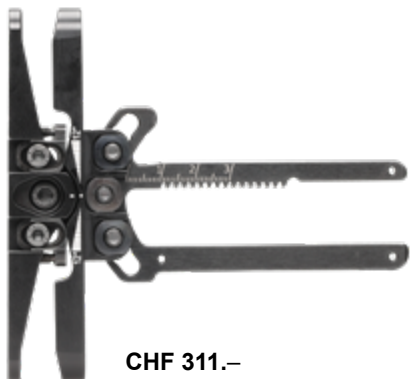

ANGLE SUPPORT

Art. No. **14.8126** ●
Angle Plate Support avec crémaillère
courte, 203 g

Art. No. **14.8128** ●
Angle Plate Support sans crémaillère, 141 g

Art. No. **14.8127** ●
Angle Plate Support avec crémaillère
longue, 229 g