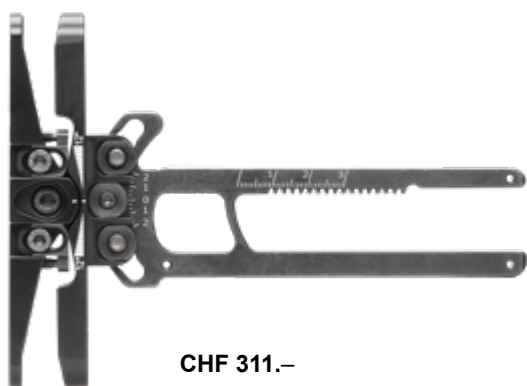

ANGLE SUPPORT

Art. No. **14.8126** ●
Angle Plate Support avec crémaillère
courte, 203 g

Art. No. **14.8128** ●
Angle Plate Support sans crémaillère, 141 g

Art. No. **14.8127** ●
Angle Plate Support avec crémaillère
longue, 229 g