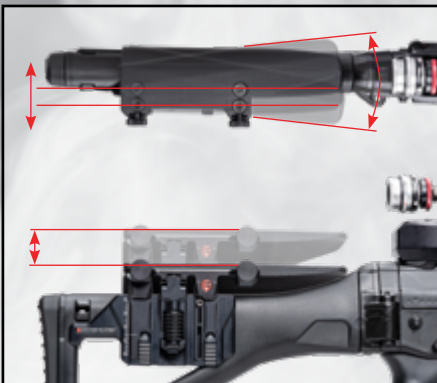

Appui-joue:

La plaque de joue est réglable en hauteur