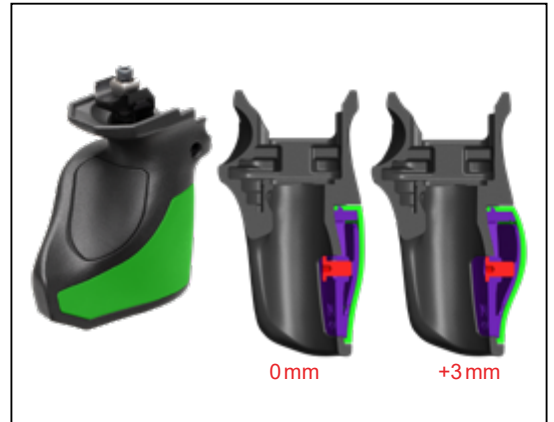

3D Poignée II

insert lisse

Insert en nid d'abeille

insert souple en nid d'abeille

insert réglable

mouvement universel

4 tailles différentes disponibles (pour droitiers et gauchers)

montage rapide et facile