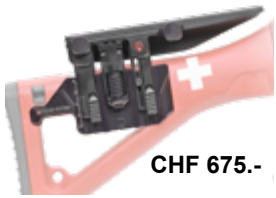

avec pare-soleil

Molettes de réglage supérieures
garantissent un champ de vision
optimal

Deux molettes de réglage latéral
permettent une utilisation à
gauche comme à droite

Fass 90 Mâchoires de crosse / Appuis de joue