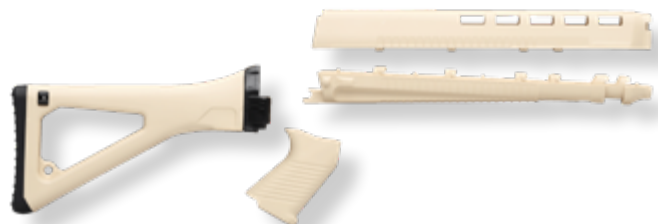

Art. No. 70.34.019479 **CHF 259.-**
SIG Sauer Fass 90 Crosse,
garde-main et poignée
Ensemble, couleur beige