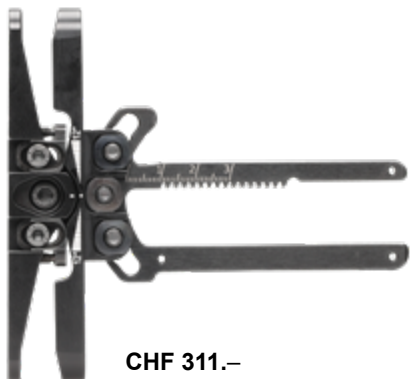

Art. No. **14.8126** ●
Angle Plate Support avec crémaillère
courte, 203 g