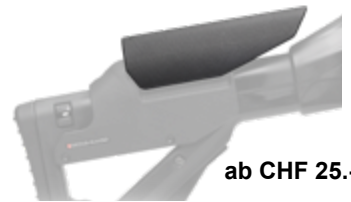

ab CHF 25.-

Art. No. 14.9748.01-14.9748.10
Rehausse d'appui-joue **+20
mm** G+E Fass 90 **crose
téléscopique**
hauteurs
**2.5/5/7.5/10/12.5/15/
17.5/20/22.5/25mm**