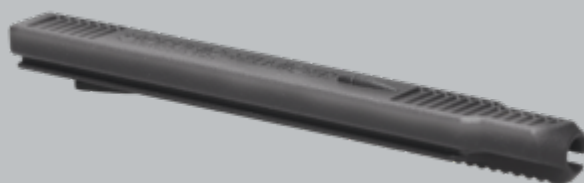

Art. No. 14.9770 **CHF 47.-**
G+E Guide Bâtonnet Fass 90