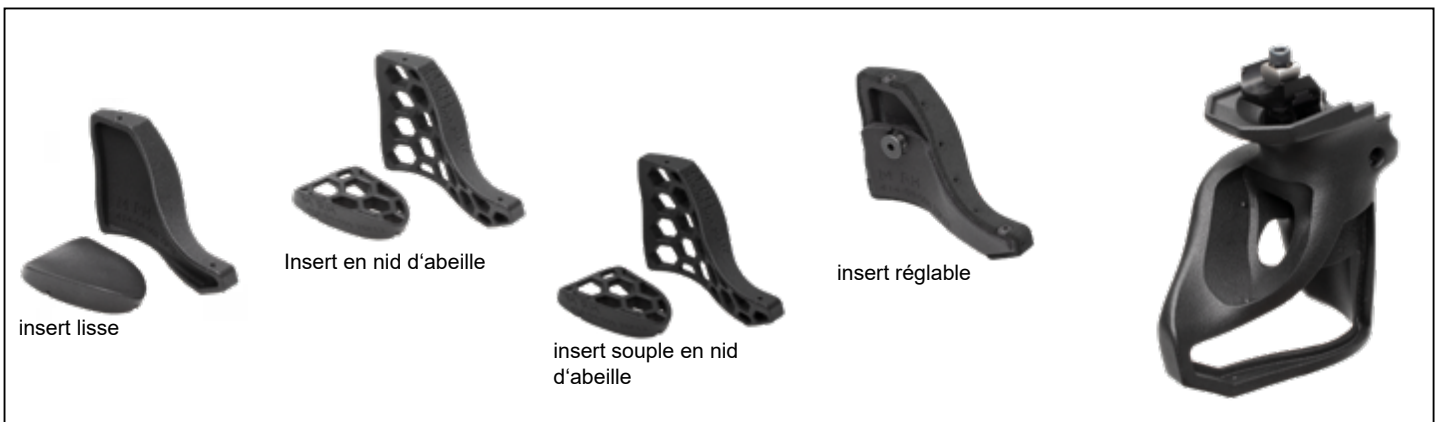

## 3D Poignée II

insert lisse

Insert en nid d'abeille

insert souple en nid d'abeille

insert réglable

mouvement universel

4 tailles différentes disponibles (pour droitiers et gauchers)

insert lisse