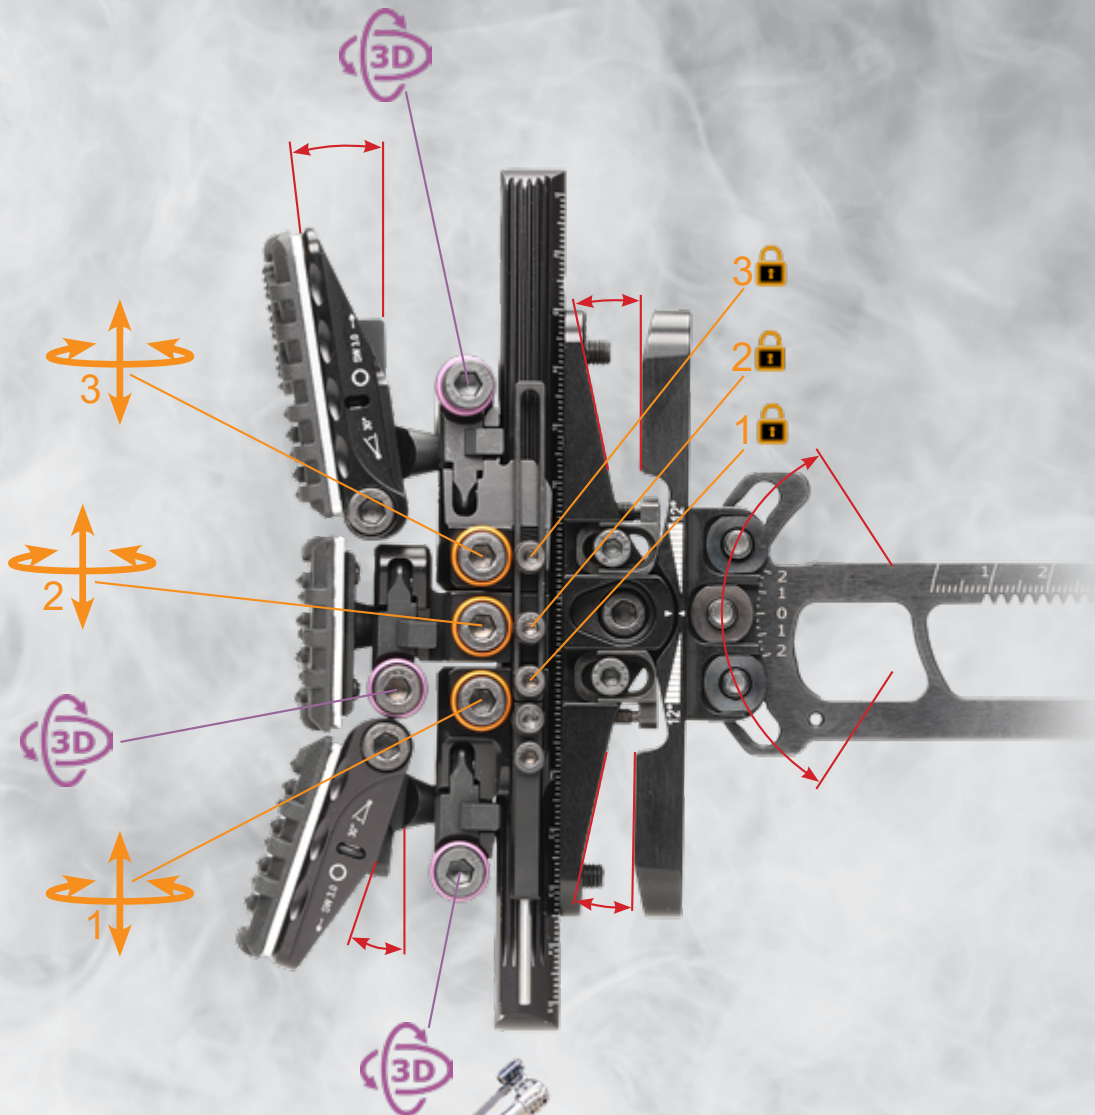

**NEU!**

TOMASZ BARTNIK  
POLAND  
590 POINTS

CISM WM NORWAY  
2x WORLD RECORD

JEANETTE HEGG-DUESTAD  
NORWAY  
594 POINTS