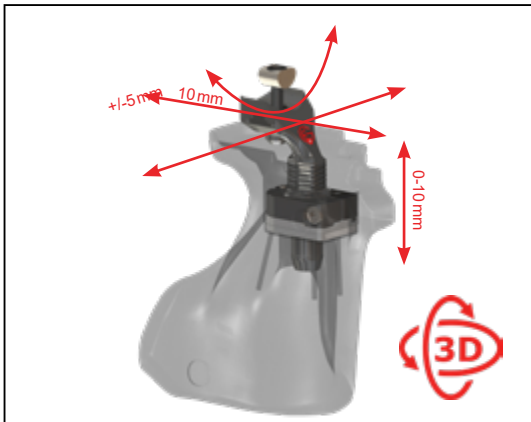

## 3D Poignée II

insert lisse

Insert en nid d'abeille

insert souple en nid d'abeille

insert réglable

mouvement universel

4 tailles différentes disponibles (pour droitiers et gauchers)

insert lisse