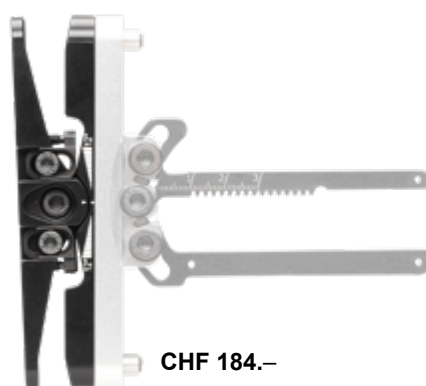

PRO

ANGLE SUPPORT

Art. No. **14.8126** ●  
Angle Plate Support avec crémaillère  
courte, 203 g

Art. No. **14.8128** ●  
Angle Plate Support sans crémaillère, 141 g

Art. No. **14.8127** ●  
Angle Plate Support avec crémaillère  
longue, 229 g