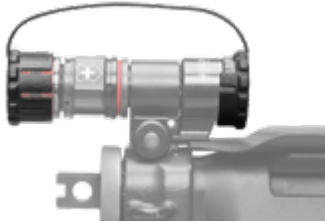

Fass 90 Accessoires divers

CHF 60.-

Art. No. 14.9725
G+E Fass 90 FS-Filtre jaune
pour guidon annulaire

CHF 60.-

Art. No. 14.9726
G+E Fass 90 FS-Filtre rouge
pour guidon annulaire

CHF 75.-

Art. No. 14.9723
G+E Fass 90 Libellule
pour guidon annulaire

CHF 82.-

Art. No. 16.3811.18
Centra Polarizer M18, filtres à
2 pôles pour tunnel à grains

CHF 19.-

Art. No. 14.9709
G+E Stgw 90 capuchon de
protection pour adaptateur