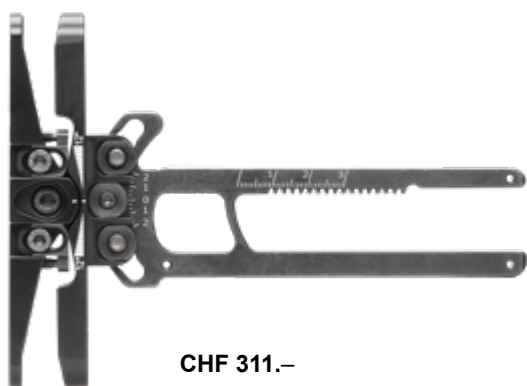

PRO

ANGLE SUPPORT

Art. No. **14.8126** ●  
Angle Plate Support avec crémaillère  
courte, 203 g

Art. No. **14.8128** ●  
Angle Plate Support sans crémaillère, 141 g

Art. No. **14.8127** ●  
Angle Plate Support avec crémaillère  
longue, 229 g