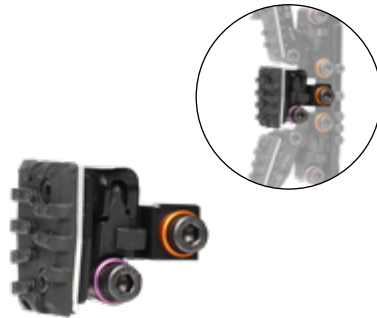

Art. No. 14.8124.1 **CHF 167.-**
Pièce centrale PRO 5 mm en
gomme, 50 g