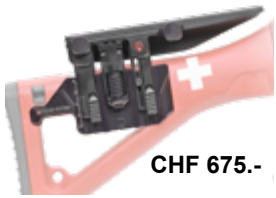

Fass 90 Mâchoires de crosse / Appuis de joue

CHF 675.-

Art. No. 14.9736 RH
14.9736.1 LH
G+E Fass 90 appui-joue
pour **crose standard**