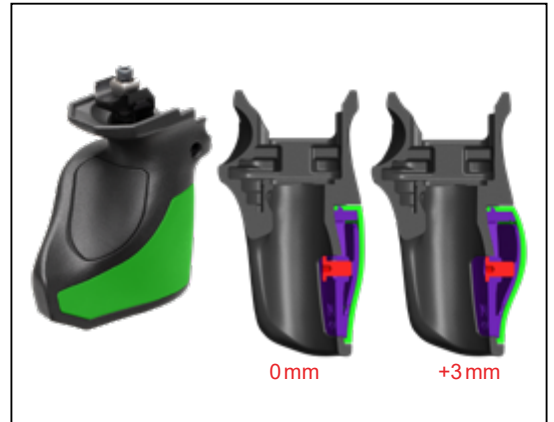

## 3D Poignée II

insert lisse

Insert en nid d'abeille

insert souple en nid d'abeille

insert réglable

mouvement universel

4 tailles différentes disponibles (pour droitiers et gauchers)

insert lisse