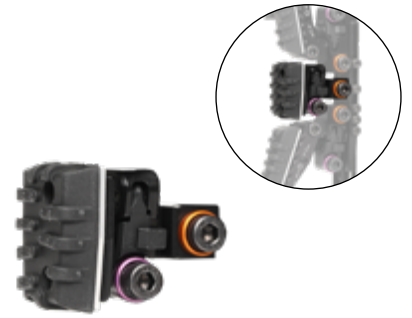

Art. No. 14.8124.2 **CHF 167.-**
Pièce centrale PRO 10 mm
Gomme, 55 g