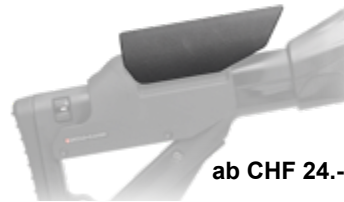

## Fass 90 Crosse

CHF 39.-

Art. No. 14.9733 RH  
14.9733.1 LH  
Appui-joue G+E Fass 90,  
forme incurvée, pour **crose  
standard et crose  
téléscopique**

ab CHF 31.-

Art. No. 14.9746.01-14.9746.10  
Rehausse d'appui-joue G+E  
Fass 90 **crose standard**  
hauteurs:  
**2.5/5/7.5/10/12.5/15/  
17.5/20/22.5/25mm**