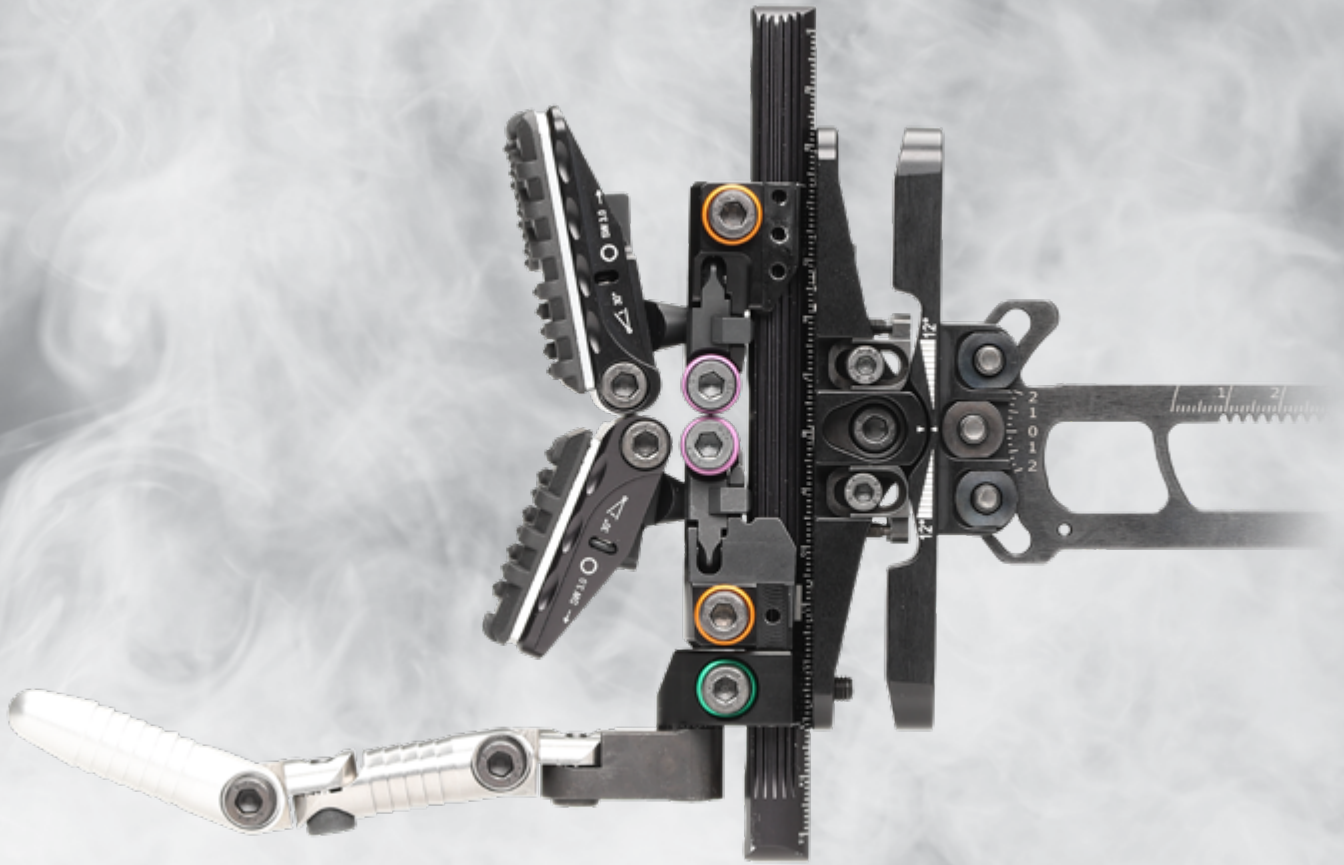

PRO

JUNIOR TWO